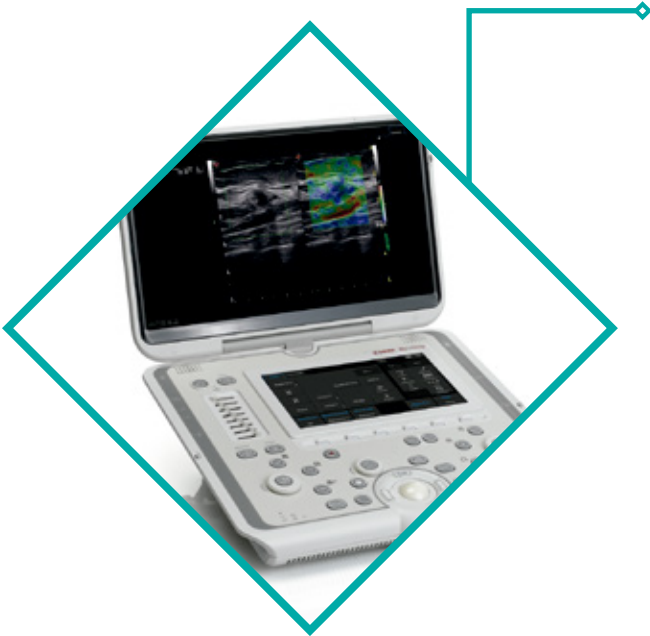

MyLab™ OMEGA

Confianza inmediata

MyLab™Omega es una unidad de ultrasonido de alta gama, portátil y multidisciplinaria con un diseño innovador y ergonómico, la cual brinda el mayor nivel de rendimiento posible para cualquier aplicación.

MyLab™Omega ofrece agilidad extrema gracias a su conector dual integrado (4 con adaptador multiconector adicional para el carro). Además, es enormemente flexible e incorpora una pantalla táctil única, así como un monitor giratorio y basculante.

Calidad, Versatilidad y Valor

Las tecnologías innovadoras integradas incluyen herramientas avanzadas de automatización por voz. Tal innovación dota al sistema de ultrasonido de los elementos clave para facilitar su uso y mejorar la eficiencia del diagnóstico.

Dos enchufes

Monitor giratorio de 15.6"

Pantalla táctil.

Conectividad Inmediata

Conectividad DICOM (incluido consulta/recuperación)

Conectividad inalámbrica

Archivo multimodalidad

eStreaming